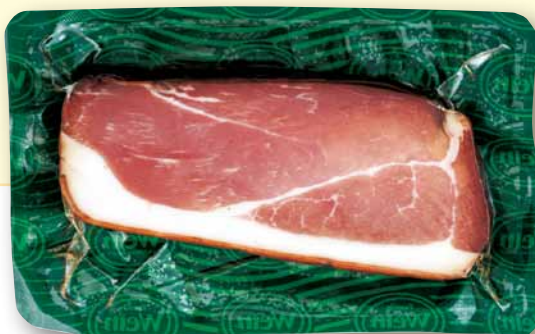

**WEINS SZELETELT
FEKETEERDEI SONKA
DARABOLT**
200 g/db